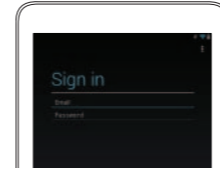

2 Finish Android setup

Skonfiguruj system Android

Завершите установку операционной системы Android

Android kurulumunu tamamlama

قم بإنهاء إعداد Android

Connect to your network.
Nawiąż połączenie z siecią.
Подключитесь к сети.
Ağınıza bağlanma.
قم بالتوصيل بالشبكة لديك.

Sign in to your account or create a new account.
Zaloguj się do konta albo utwórz nowe konto.
Войдите в систему под своим именем или создайте новый аккаунт.
Hesabınızın oturum açma veya yeni bir hesap oluşturma.
قم بتسجيل الدخول إلى حسابك أو قم بإنشاء حساب جديد.